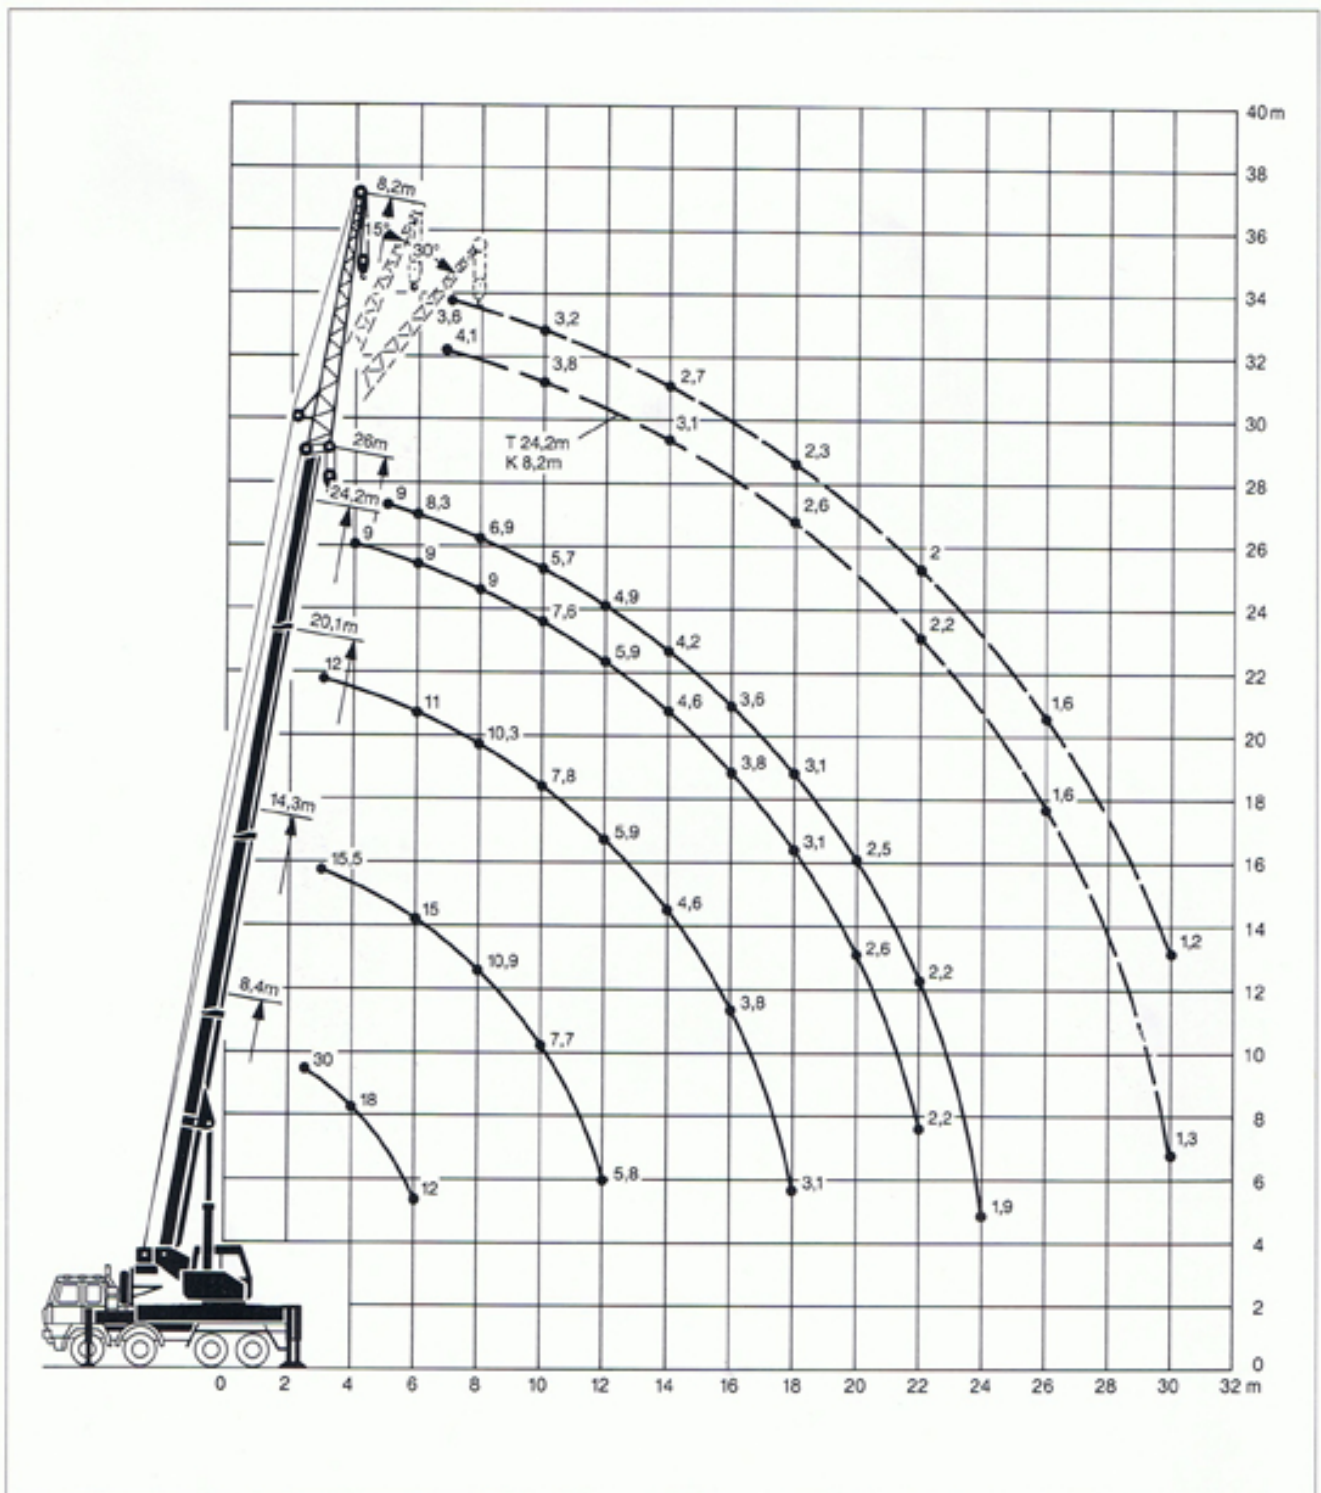

AKMS AUTO-KRAN MIET-SERVICE

35t

Liebherr Teleskop-Autokran