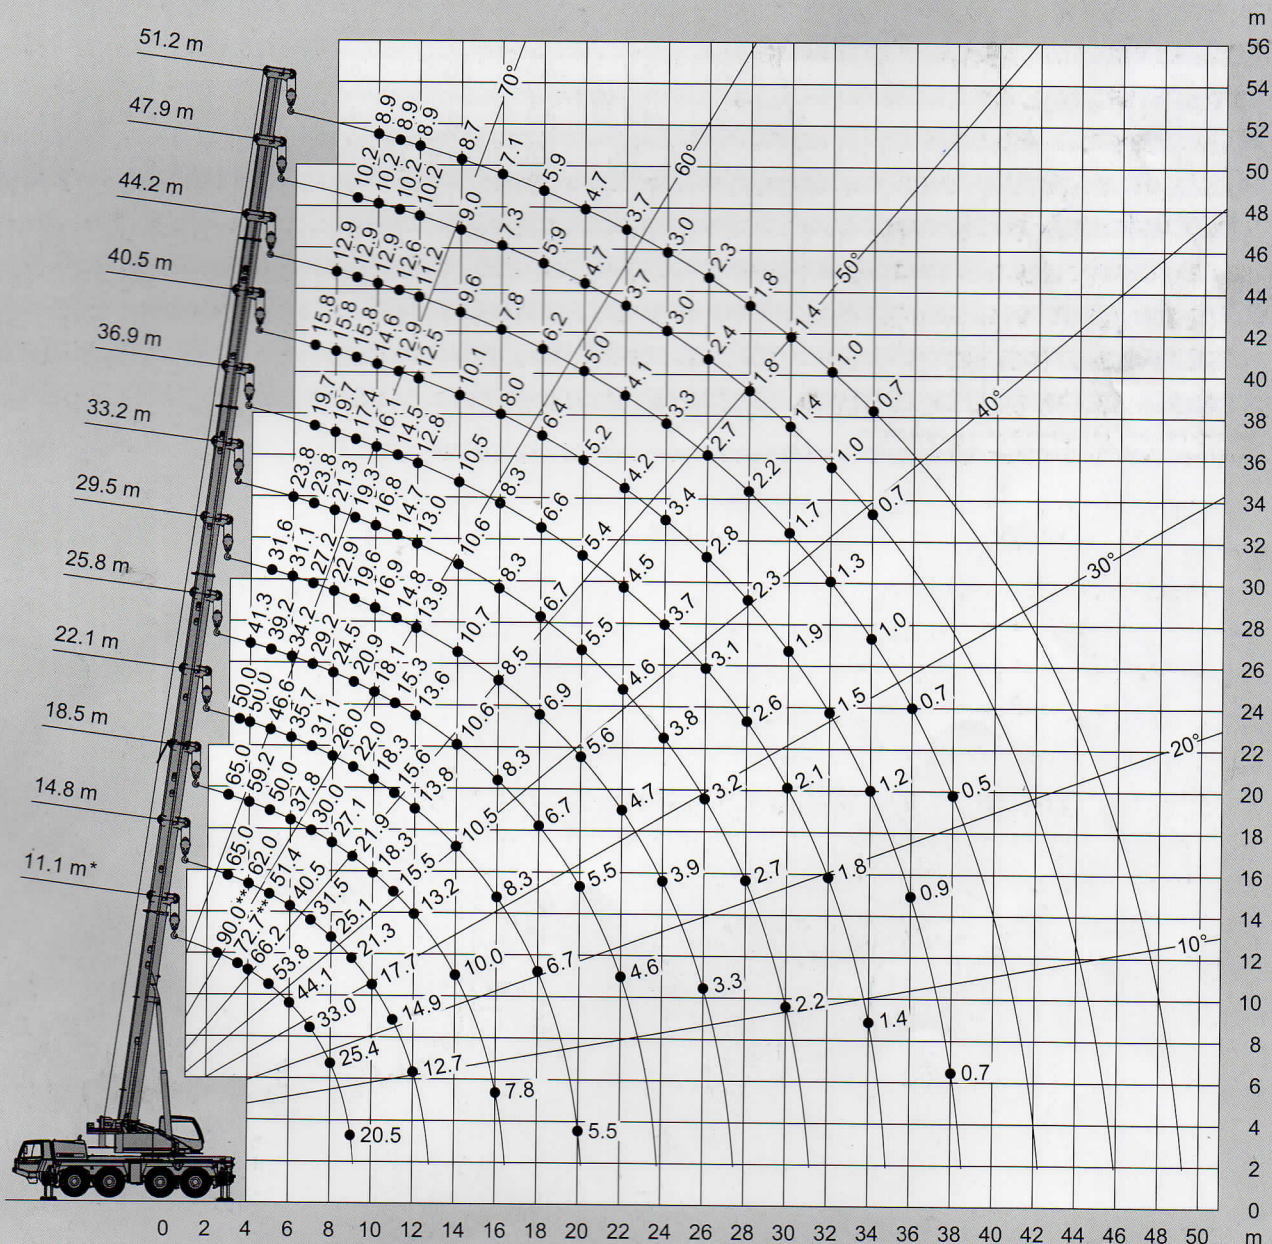

Maße (mm)
Dimensions (mm)
Dimensiones (mm)

445/95 R 25
(16.00 R 25)

* ± 100

v > 25 km/h v < 25 km/h

** 385/95 R 25 (14.00 R25), 445/95 R 25 (16.00 R25)

*** 525/80 R 25 (20.5 R25)

Hubhöhen
Lifting heights
Hauteurs de levage
Alturas de elevación

6.5t

DIN/ISO/EN

TADANO FAUN ATF 90G-4

Hubhöhen
Lifting heights
Hauteurs de levage
Alturas de elevación

DIN/ISO/EN