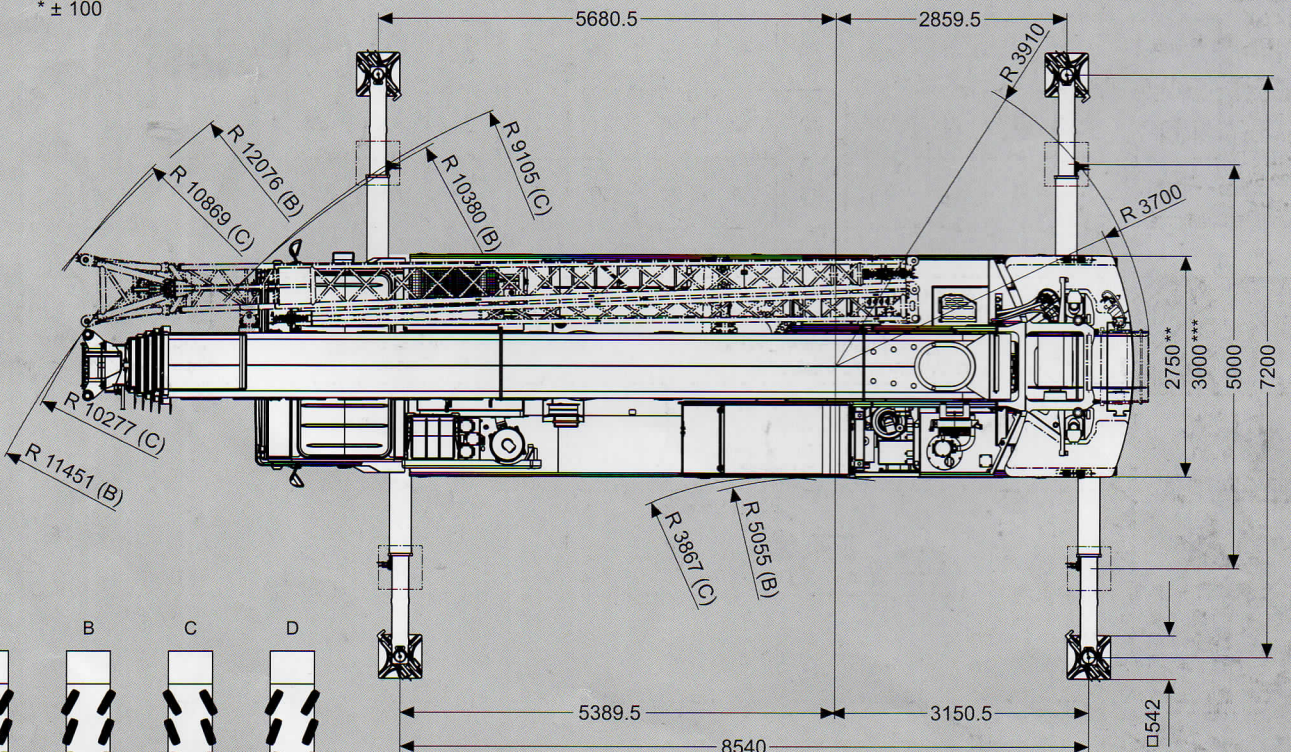

Maße (mm)
Dimensions (mm)
Dimensiones (mm)

445/95 R 25
(16.00 R 25)

* ± 100

v > 25 km/h v < 25 km/h

** 385/95 R 25 (14.00 R25), 445/95 R 25 (16.00 R25)

*** 525/80 R 25 (20.5 R25)

Hubhöhen
Lifting heights
Hauteurs de levage
Alturas de elevación

6.5t

DIN/ISO/EN

TADANO FAUN ATF 90G-4

Hubhöhen
Lifting heights
Hauteurs de levage
Alturas de elevación

DIN/ISO/EN