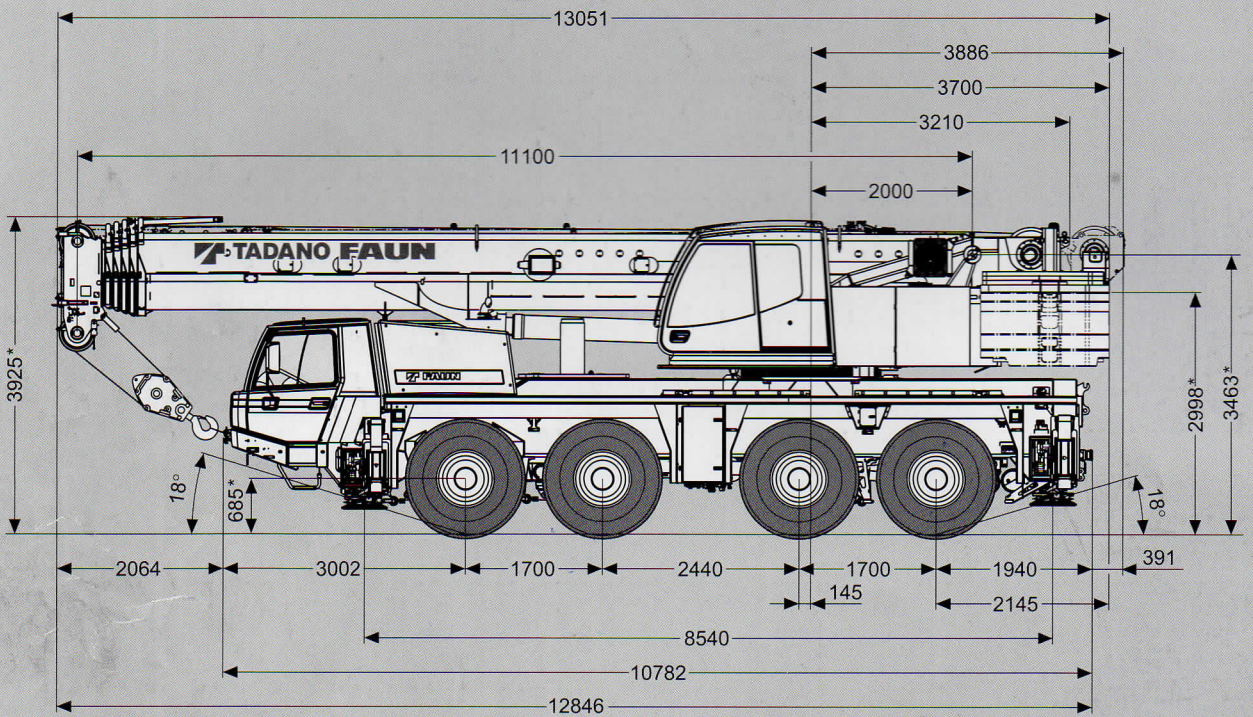

Maße (mm)
Dimensions (mm)
Dimensiones (mm)

445/95 R 25
(16.00 R 25)

* ± 100

v > 25 km/h v < 25 km/h

** 385/95 R 25 (14.00 R25), 445/95 R 25 (16.00 R25)

*** 525/80 R 25 (20.5 R25)

Hubhöhen
Lifting heights
Hauteurs de levage
Alturas de elevación

6.5t

DIN/ISO/EN

TADANO FAUN ATF 90G-4

Hubhöhen
Lifting heights
Hauteurs de levage
Alturas de elevación

DIN/ISO/EN