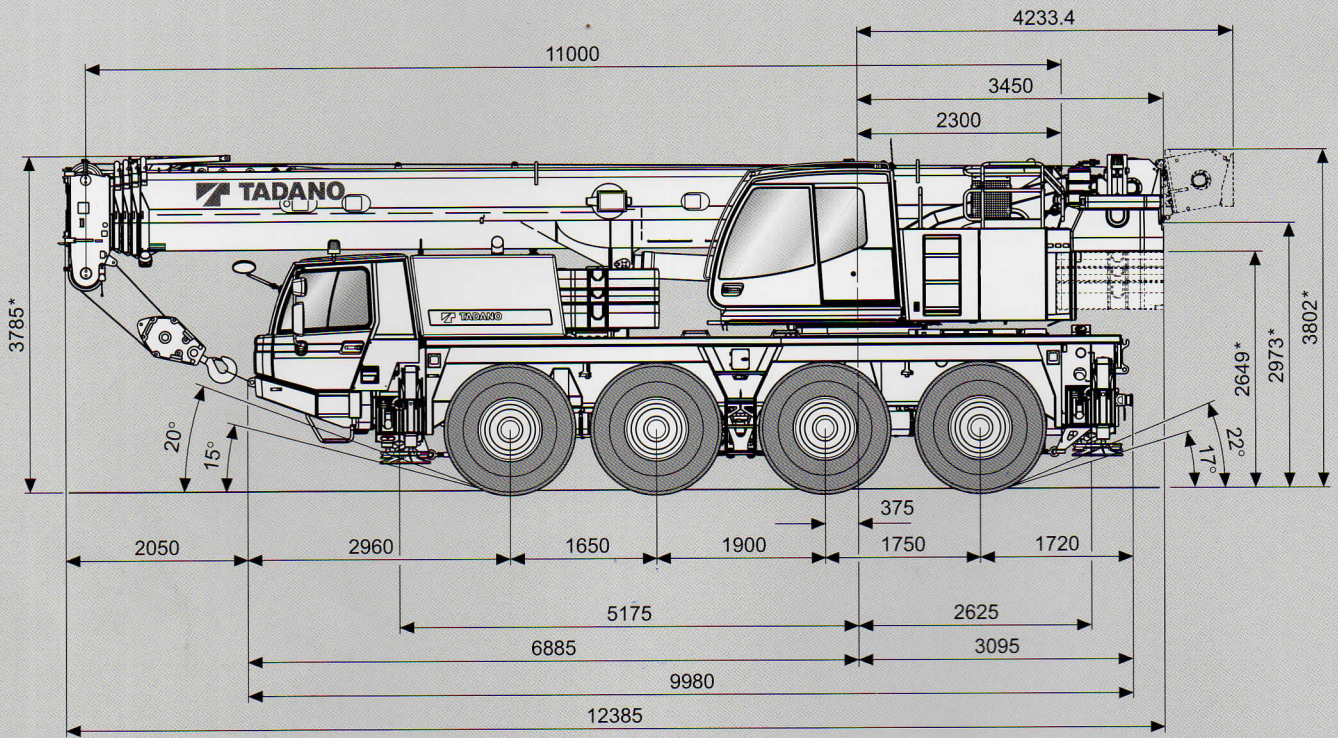

ALL-TERRAIN ATF 70G-4

Lift Adjuster

Maße (mm)
Dimensions (mm)
Dimensiones (mm)

445/95 R 25
(16.00 R 25)

DIN/ISO/EN

* ± 100

v > 25 km/h v < 25 km/h

** 385/95 R 25 (14.00 R25)
*** 445/95 R 25 (16.00 R25)
**** 525/80 R 25 (20.5 R25)

TADANO FAUN ATF 70G-4

Hubhöhen
Lifting heights
Hauteurs de levage
Alturas de elevación

11.9t 'Taxi' Version

DIN/ISO/EN

* Nach hinten / * Over rear / * A l'arrière / * Sobre la parte trasera