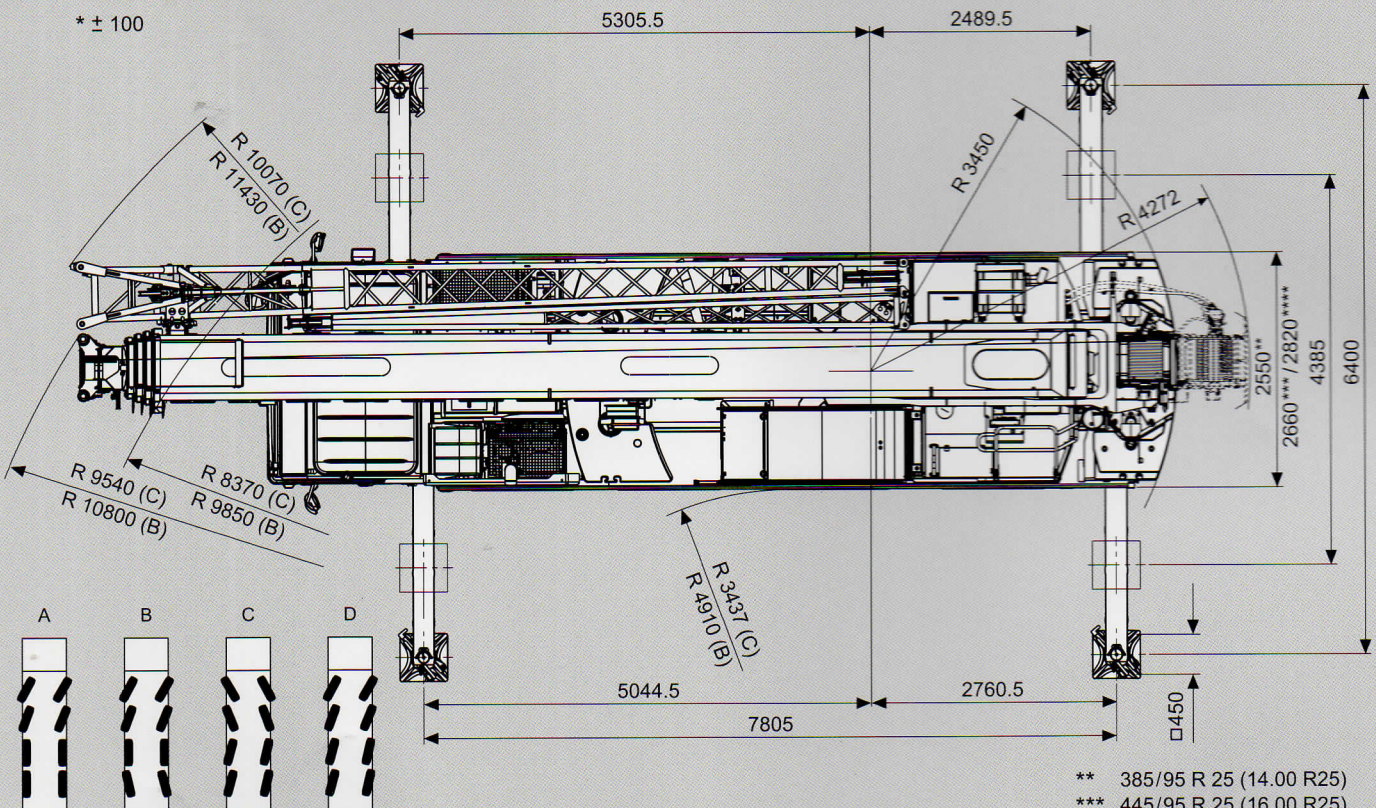

ALL-TERRAIN ATF 70G-4

Lift Adjuster

Maße (mm)
Dimensions (mm)
Dimensiones (mm)

445/95 R 25
(16.00 R 25)

DIN/ISO/EN

* ± 100

v > 25 km/h v < 25 km/h

** 385/95 R 25 (14.00 R25)
*** 445/95 R 25 (16.00 R25)
**** 525/80 R 25 (20.5 R25)

TADANO FAUN ATF 70G-4

Hubhöhen
Lifting heights
Hauteurs de levage
Alturas de elevación

11.9t 'Taxi' Version

DIN/ISO/EN

* Nach hinten / * Over rear / * A l'arrière / * Sobre la parte trasera