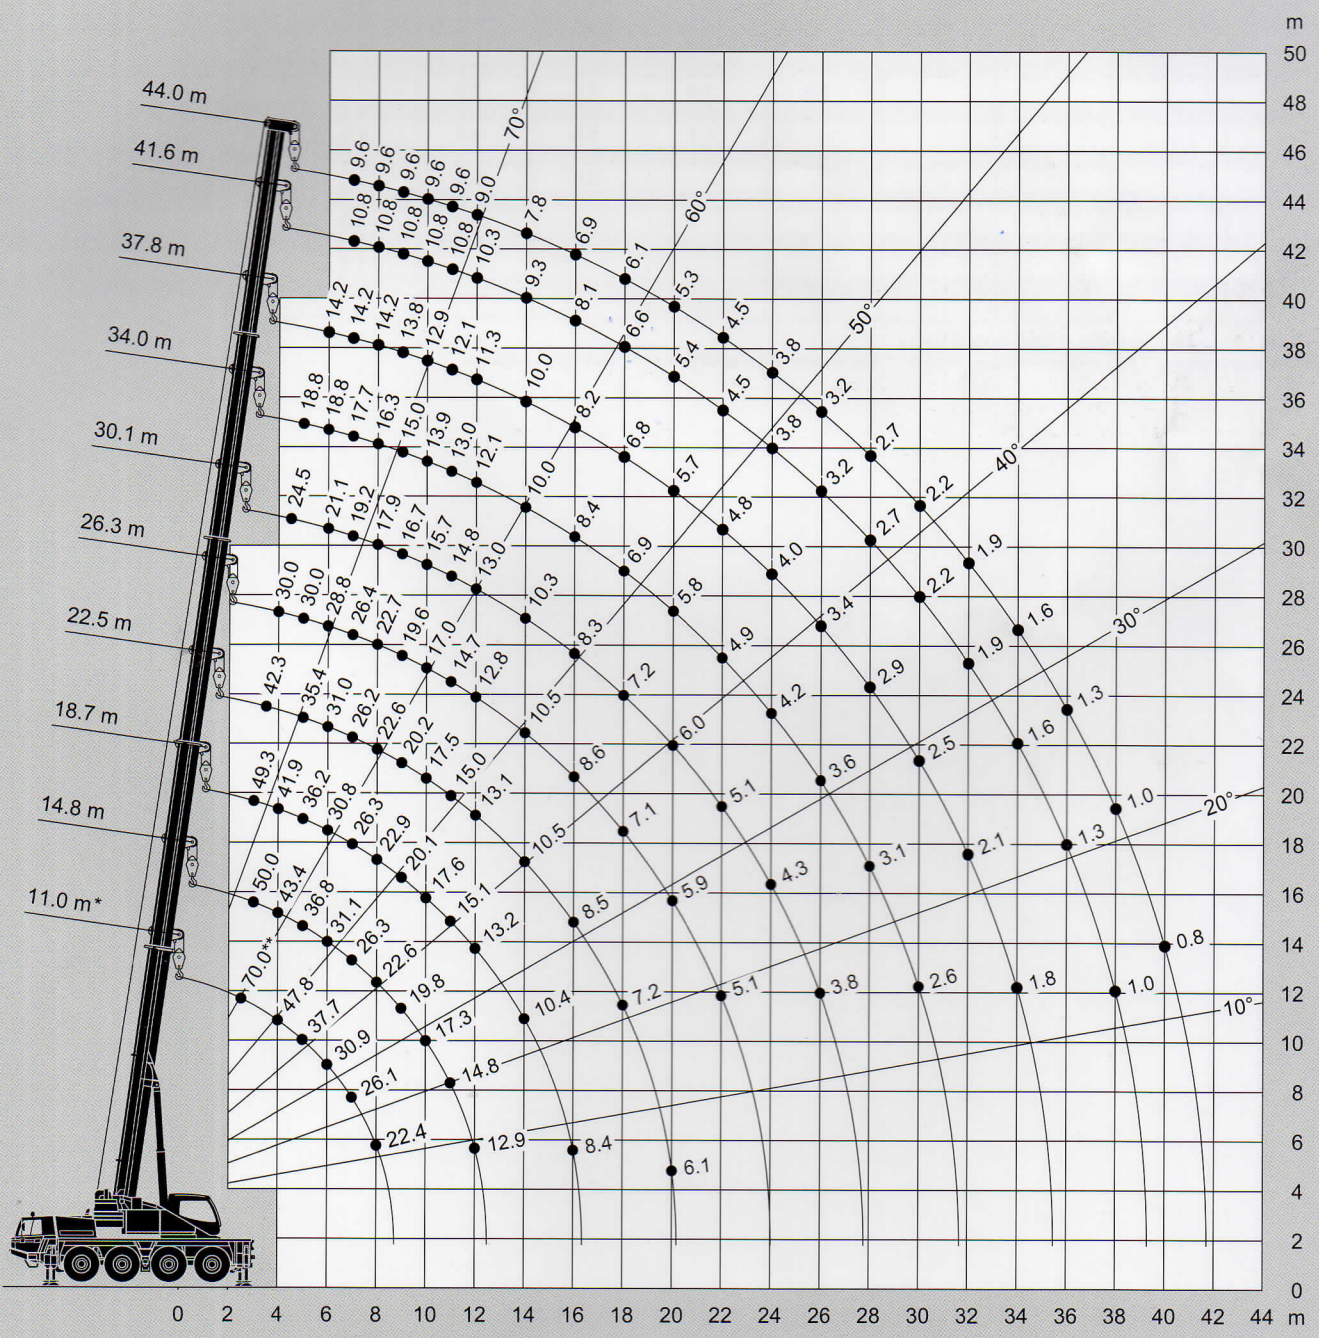

ALL-TERRAIN ATF 70G-4

Lift Adjuster

Maße (mm)
Dimensions (mm)
Dimensiones (mm)

445/95 R 25
(16.00 R 25)

DIN/ISO/EN

* ± 100

v > 25 km/h v < 25 km/h

** 385/95 R 25 (14.00 R25)
*** 445/95 R 25 (16.00 R25)
**** 525/80 R 25 (20.5 R25)

TADANO FAUN ATF 70G-4

Hubhöhen
Lifting heights
Hauteurs de levage
Alturas de elevación

11.9t 'Taxi' Version

DIN/ISO/EN

* Nach hinten / * Over rear / * A l'arrière / * Sobre la parte trasera